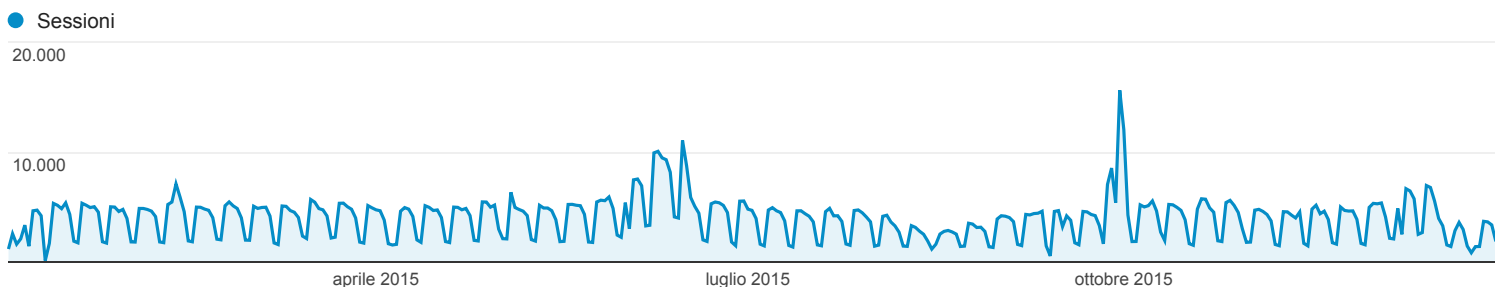

01 gen 2015 - 31 dic 2015

Panoramica del pubblico

Tutti gli utenti
100,00% Sessioni

Panoramica

Sessioni
1.426.373

Utenti
674.772

Visualizzazioni di pagina
6.570.569

Pagine/sessione
4,61

Durata sessione media
00:03:48

Frequenza di rimbalzo
44,82%

% nuove sessioni
44,08%

■ Returning Visitor ■ New Visitor

Lingua	Sessioni	% Sessioni
1. it	694.603	48,70%
2. it-it	673.668	47,23%
3. en-us	27.315	1,91%
4. en	11.793	0,83%
5. en-gb	3.795	0,27%
6. fr	2.091	0,15%
7. de	1.568	0,11%
8. es	1.265	0,09%
9. ru	1.196	0,08%
10. fr-fr	1.136	0,08%