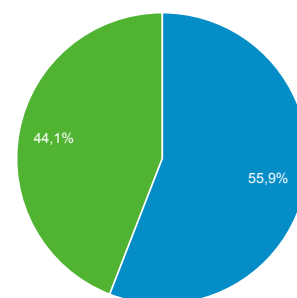

01 gen 2015 - 31 dic 2015

Panoramica del pubblico

Tutti gli utenti
100,00% Sessioni

Panoramica

Sessioni
1.426.373

Utenti
674.772

Visualizzazioni di pagina
6.570.569

Pagine/sessione
4,61

Durata sessione media
00:03:48

Frequenza di rimbalzo
44,82%

% nuove sessioni
44,08%

■ Returning Visitor ■ New Visitor

Lingua	Sessioni	% Sessioni
1. it	694.603	48,70%
2. it-it	673.668	47,23%
3. en-us	27.315	1,91%
4. en	11.793	0,83%
5. en-gb	3.795	0,27%
6. fr	2.091	0,15%
7. de	1.568	0,11%
8. es	1.265	0,09%
9. ru	1.196	0,08%
10. fr-fr	1.136	0,08%